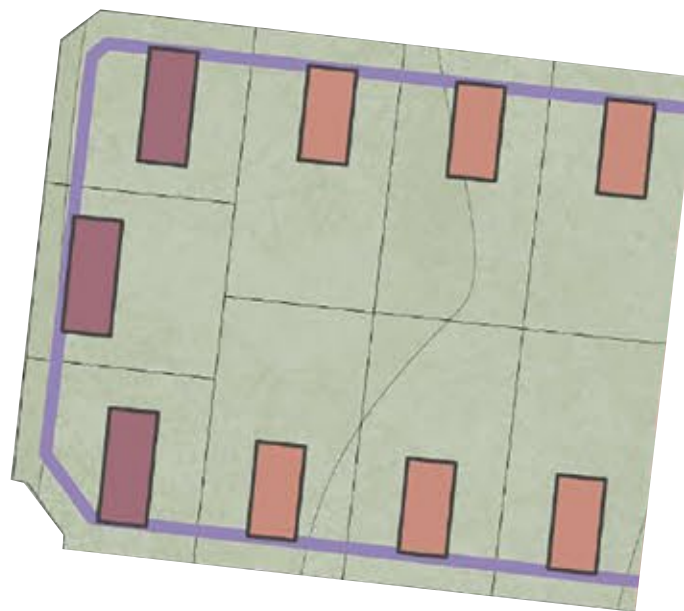

Pakiet 9

Powierzchnia 9 393 m²

DZIAŁKA NAD JEZIOREM

W TRZCIANACH

Działka 52	918 m ²
Działka 53	915 m ²
Działka 54	901 m ²
Działka 55	1110 m ²
Działka 56	1110 m ²
Działka 57	1109 m ²
Działka 58	1110 m ²
Działka 59	1110 m ²
Działka 60	1110 m ²