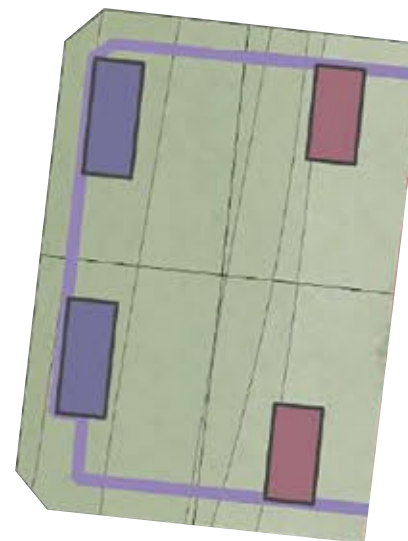

Pakiet 7

Powierzchnia 4 943 m<sup>2</sup>

**DZIAŁKA**  
**NAD JEZIOREM**  
W TRZCIANACH

Działka 44 1237 m<sup>2</sup>  
Działka 45 1236 m<sup>2</sup>  
Działka 46 2470 m<sup>2</sup>

1:2000 0 20m 40m

[www.dzialkanadjeziorem.pl](http://www.dzialkanadjeziorem.pl)  
**+48 887 400 700**