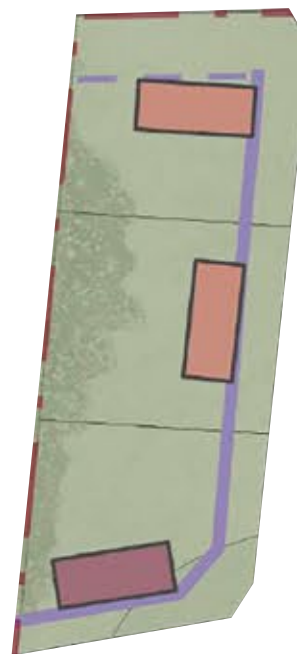

Pakiet 1

Powierzchnia 3 837 m²

DZIAŁKA NAD JEZIOREM

W TRZCIANACH

Działka 1 1278 m²
Działka 2 1285 m²
Działka 3 1274 m²

1:2000 0 20m 40m

www.dzialkanadjeziorem.pl
+48 887 400 700